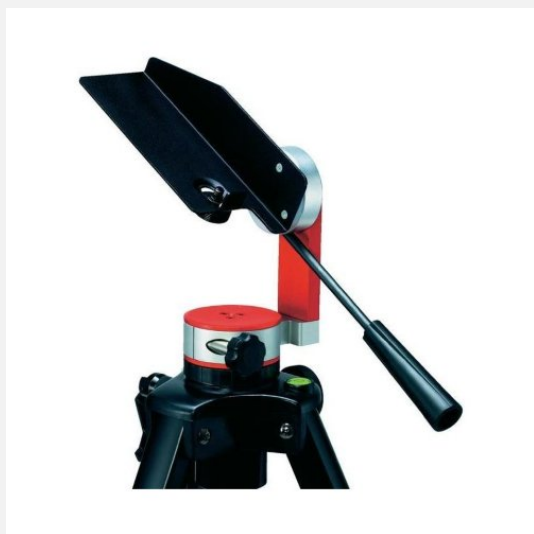

LEICA Adaptateur de trépied TA360

Adaptateur pour DISTOS

Réf. produit : 22007000

Principales caractéristiques

- Une plus grande flexibilité de travail
- La précision de la mesure est améliorée

Description

L'adaptateur pour trépied TA360 avec un raccord 1/4" ; convient aux DISTOS X310, D3aBT, D5, D8, D410 et D510. Avec cet adaptateur, vous pouvez fixer le DISTO sur un trépied avec un raccord 1/4" ;. En utilisant un trépied, vous augmentez généralement la précision de vos mesures.

Données techniques

Connexion	1/4 "
Poids	580 g

Contenu de la livraison

Adaptateur