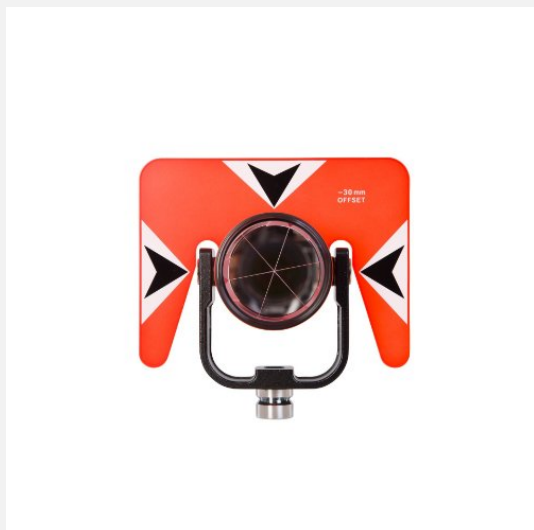

Prisme universel NESTLÉ, cadre métallique, raccord 5/8 pouce

Robuste et de haute qualité !

Réf. produit : 14102000

Toutes les particularités en coup d'oeil

- Raccord 5/8"
- Cadre métallique stable
- Cadre orange vif avec flèches blanches pour faciliter le ciblage, également en cas de visibilité réduite
- Livré avec un sac.

Description

Le prisme universel NESTLÉ est entièrement fabriqué en métal de haute qualité et convient parfaitement à tous les systèmes courants fonctionnant avec des constantes de prisme (offset) de 0 ou -30.

Données techniques

Connexion	5/8 "
Poids	500 g
Décalage	0/-30 mm

Contenu de la livraison

Prisme universel NESTLÉ avec cadre, Sac en tissu